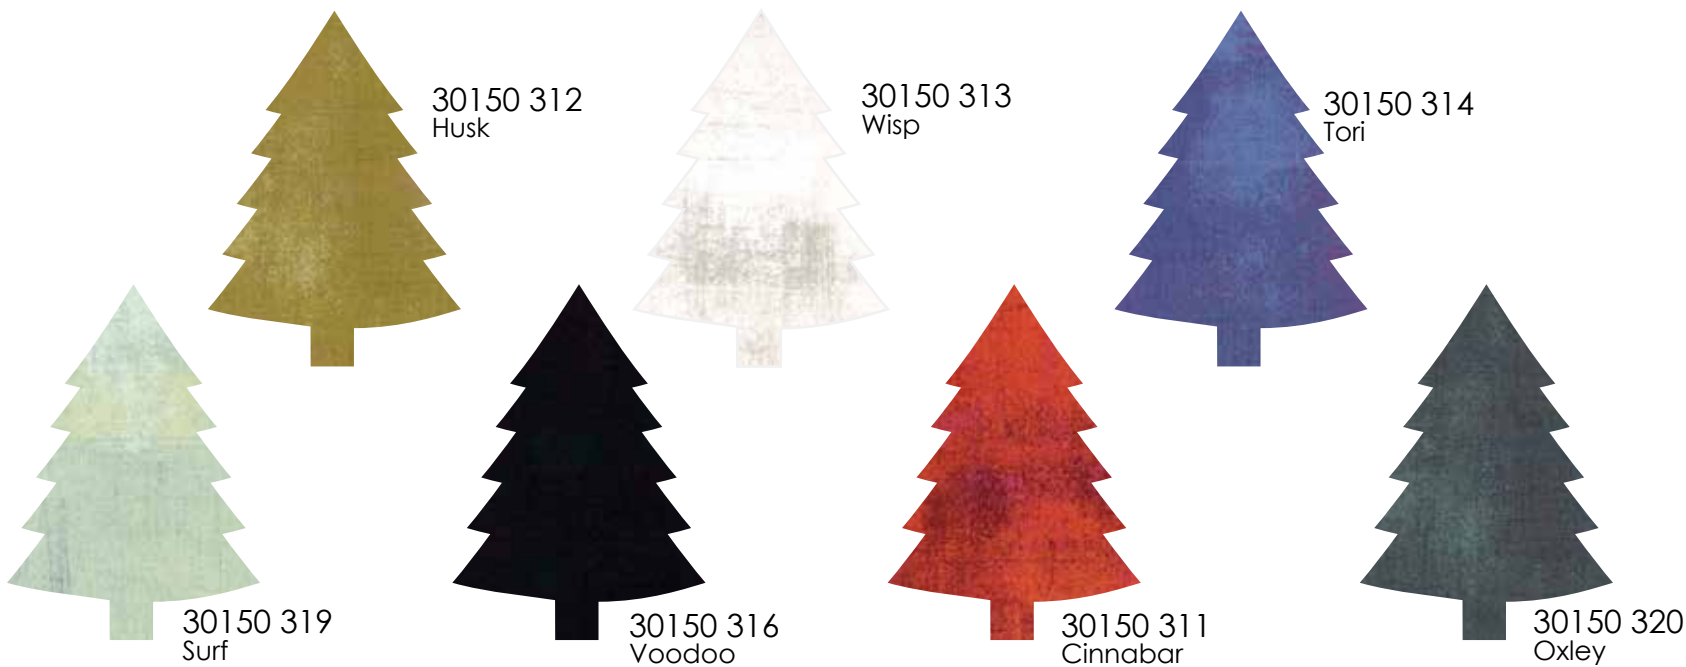

Surf

30448 20 *

Oxley

30444 20

Oxley

30447 20

2016 SPRING MARKET

www.modafabrics.com

Voodoo

30446 16 *

Voodoo

30441 13

Voodoo

30448 13

GRUNGE

30150 312
Husk

30150 313
Wisp

30150 314
Tori

30150 319
Surf

30150 316
Voodoo

30150 311
Cinnabar

30150 320
Oxley

30440

Asst. 15