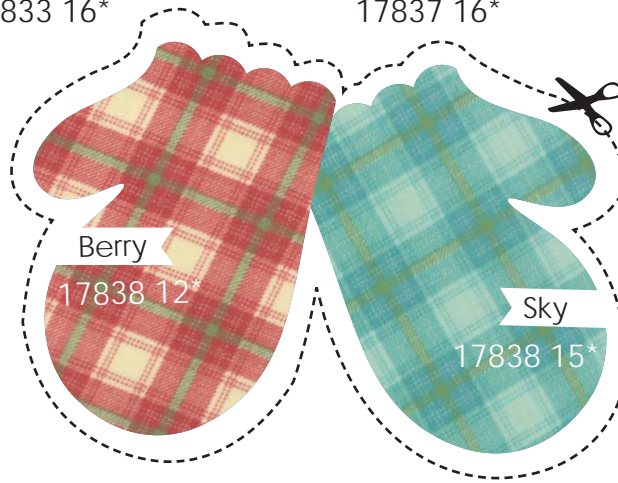

17837 18

Peppermint

17834 18

PH 634 / PH 634G
Peppermint Twirl Size: 26" x 26"

Snow

17833 11*

Snow

17834 11*

Berry

17835 12*

Sky

17833 16*

Sky

17837 16*

Sky

7521 686

Berry

17831 12*

Berry

17838 12*

Sky

17838 15*

Sky

17832 16