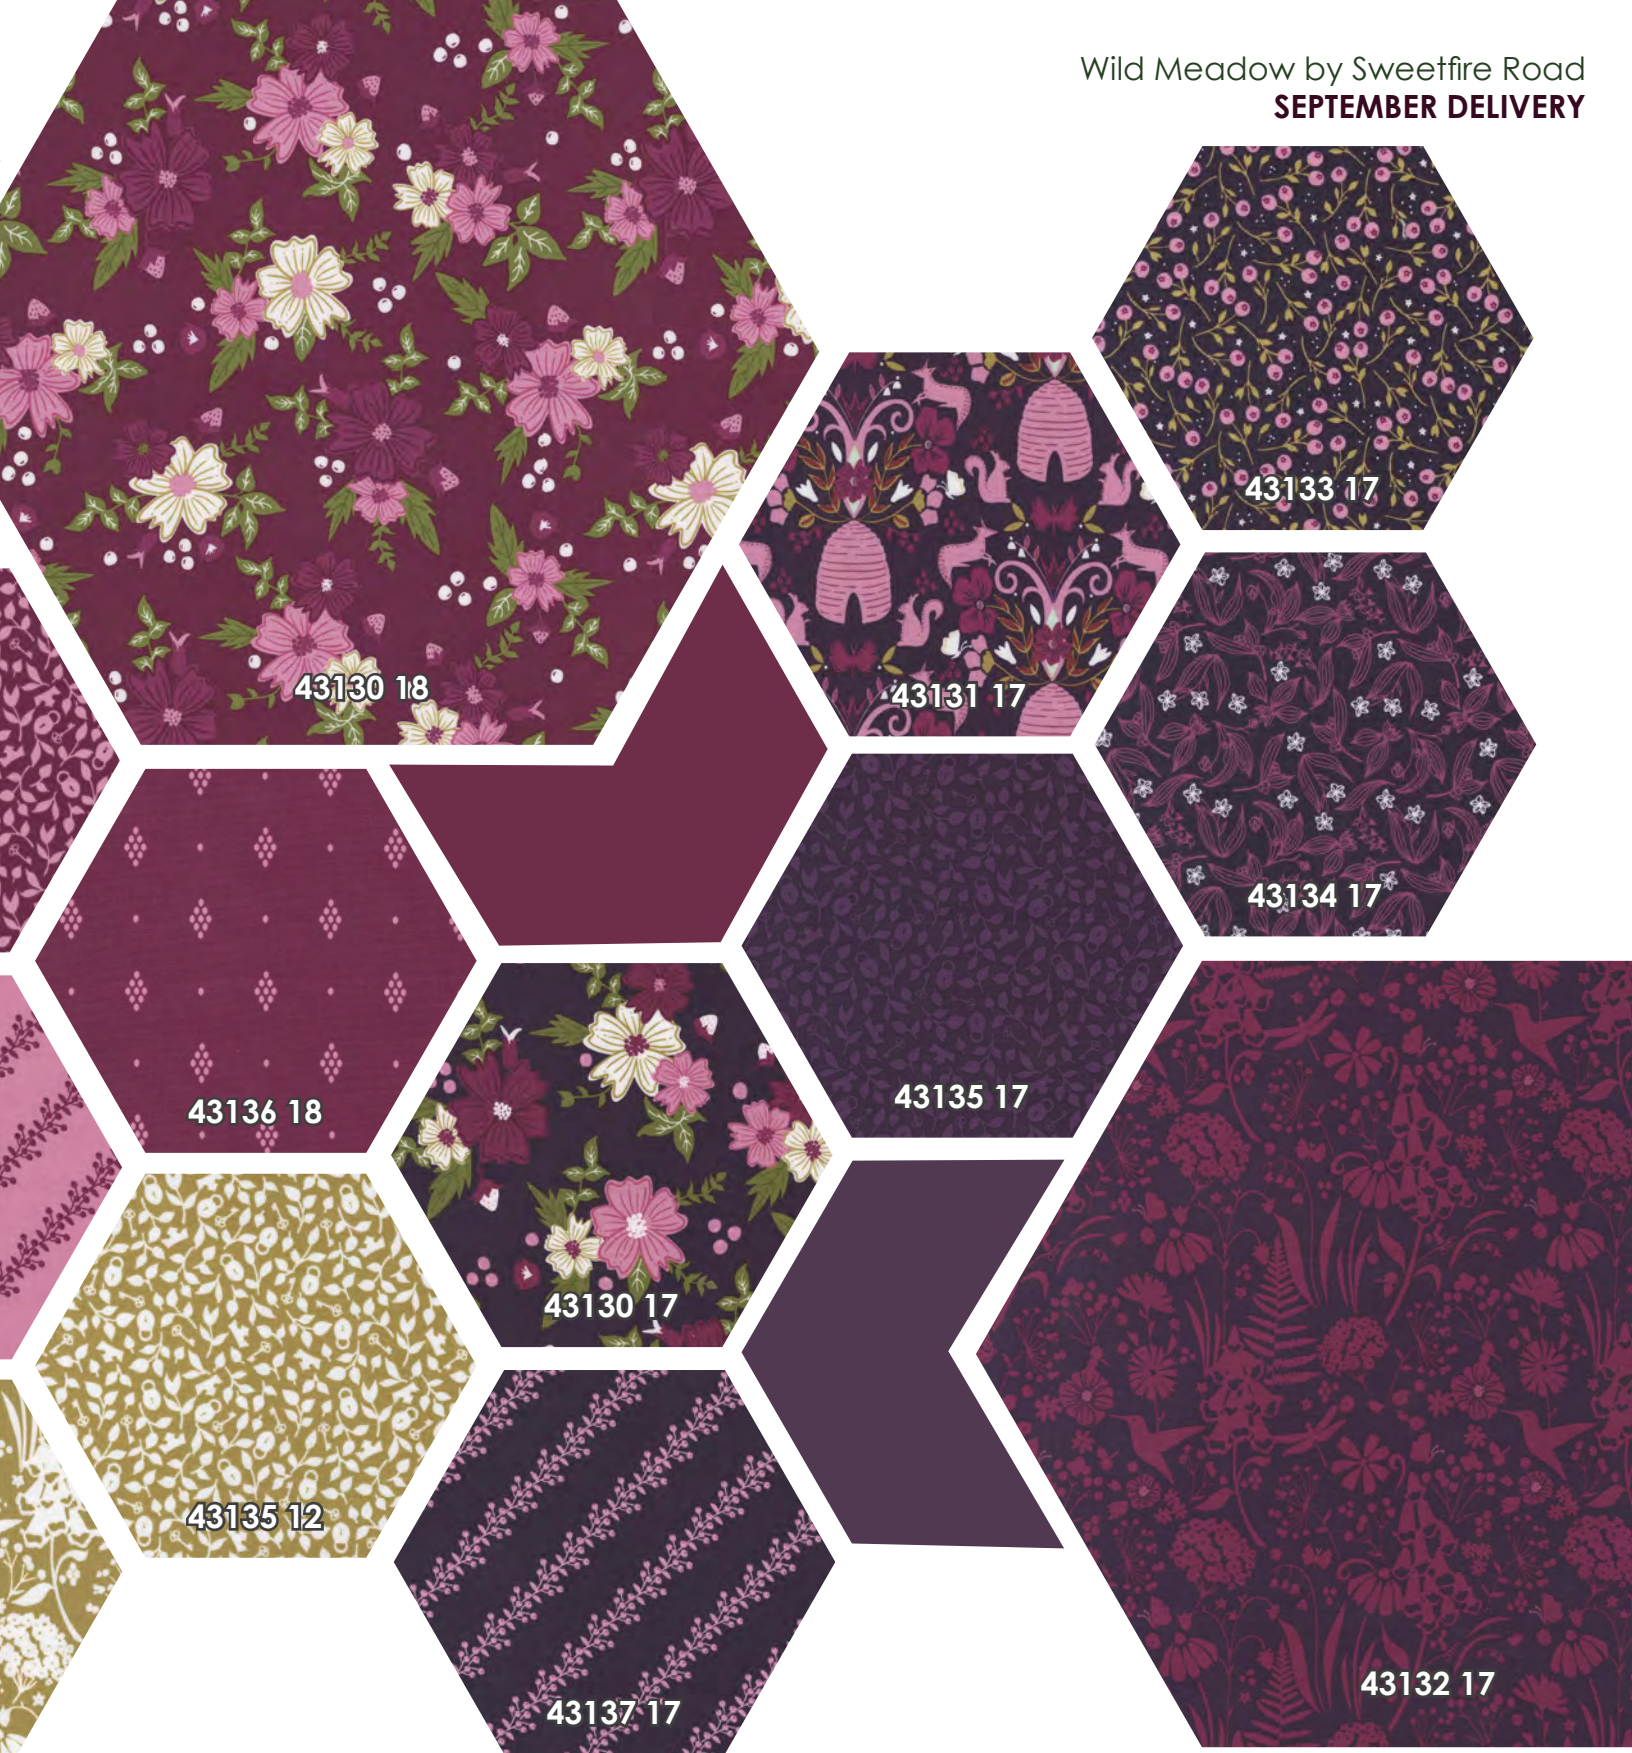

43137 11

43132 12

43136 12

43131 11

moda  
FABRICS + SUPPLIES®

43130

Asst.  
15

Asst.  
10

•26 Prints •100% Premium

JRs, LCs, MCs & PPs include 26 skus plus 43130, 43132, 43133, 43136 & 43137-11.