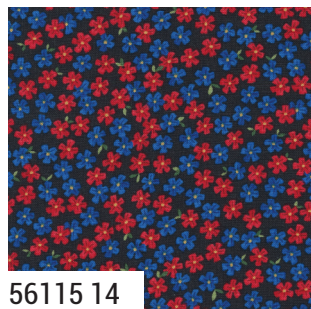

# Red, White and Bloom Deb Strain

56111 11\*

56117 11\*

56112 22\*

56113 12\*

56115 12

56111 12\*

56117 12\*

56110 12\*

56116 12\*

56113 14\*

56116 14\*

56117 14

56115 14

56110 14\*

# Red, White and Bloom Deb Strain

56118 11

*panels*

Panel Size: 24" x 44"

56118 14

56110

Asst.  
15

Asst.  
10