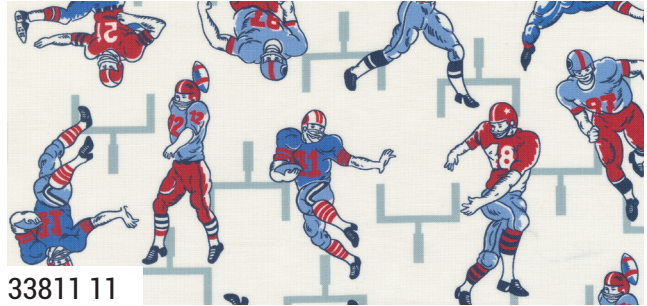

NOVEMBER DELIVERY

moda

PLAY BALL! *moda*

33810 11

33812 11

33815 11

33811 11

33813 11

33814 11

33816 11

33811 13

33810 13

33816 13

33812 13

9900 200 OFF WHITE

9900 219 PLATINUM

Bella Solid Coordinates

moda NOVEMBER DELIVERY

PLAY BALL! *moda*

33816 12

33812 12

33814 12

33810 12

33815 14