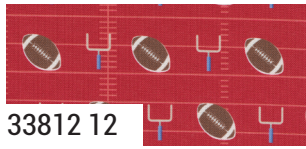

NOVEMBER DELIVERY

moda

PLAY BALL! *moda*

33810 11

33812 11

33815 11

33811 11

33813 11

33814 11

33816 11

33811 13

33810 13

33816 13

33812 13

9900 200 OFF WHITE

9900 219 PLATINUM

Bella Solid Coordinates

moda NOVEMBER DELIVERY

PLAY BALL! *moda*

33816 12

33812 12

33814 12

33810 12

33815 14