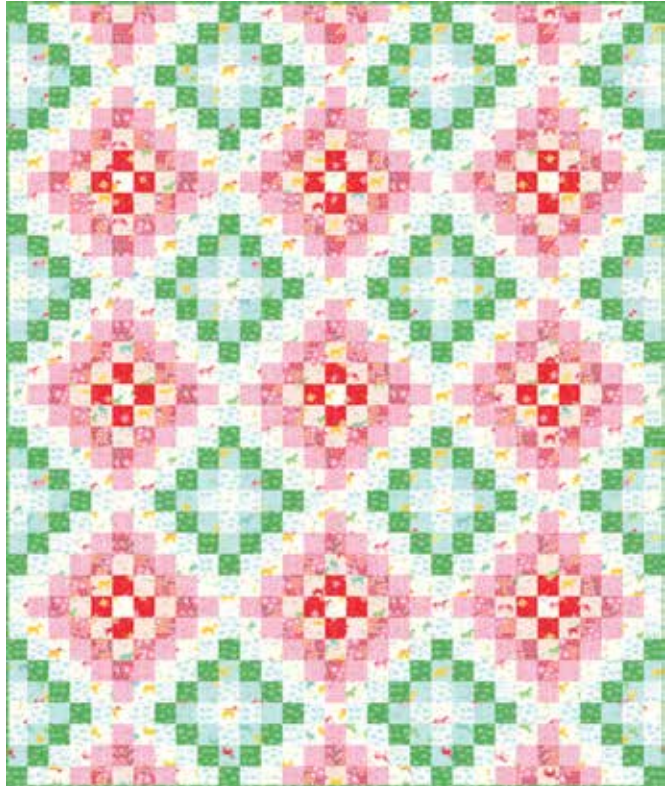

20627 24

20625 23

20624 22

20626 22

20621 22

20623 22

20622 22

20627 21

20623 19

20624 20

20621 20

20623 17

20621 17

20627 17

🎀🎀 BEST FRIENDS FOREVER STACY IEST HSU 🎀🎀

SIH 026 / SIH 026G
Sweet Romance Size: 62" x 81"

SIH 027 / SIH 027G
Hopscotch Size: 62" x 74"

SIH 024 / SIH 024G
My Heart Belongs to You Size: 54" x 54"

SIH 025 / SIH 025G
Over the Rainbow
Size: 72" x 86"

20620

Asst.
15

Asst.
8

AB

JR