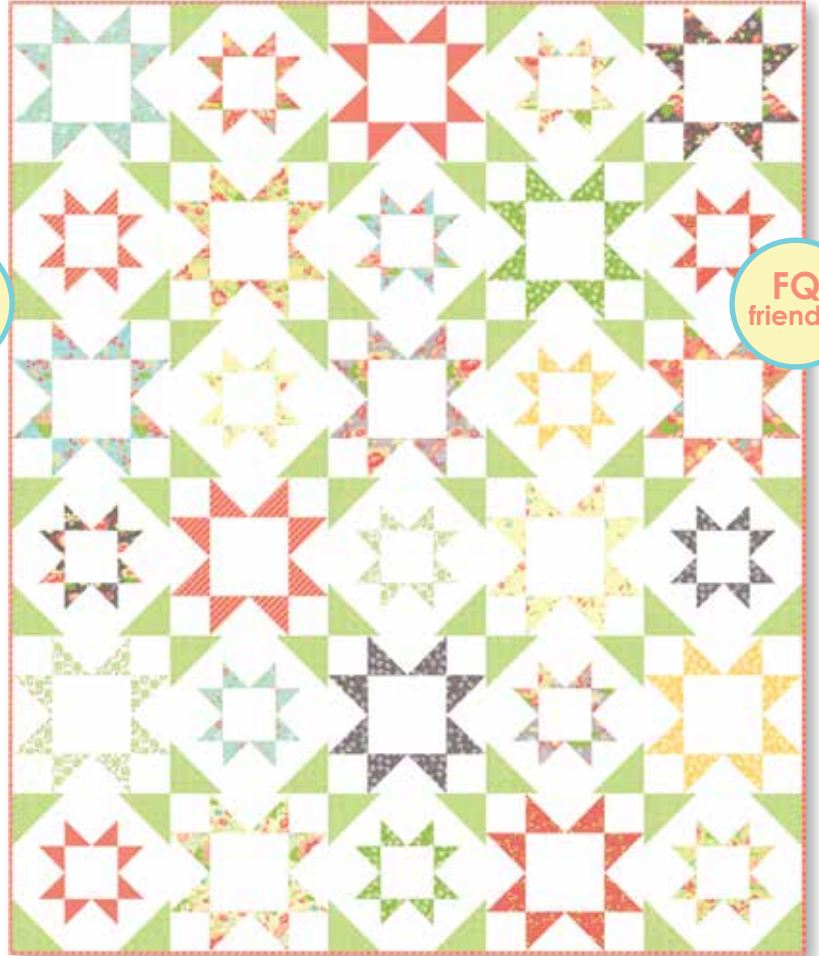

FQ friendly