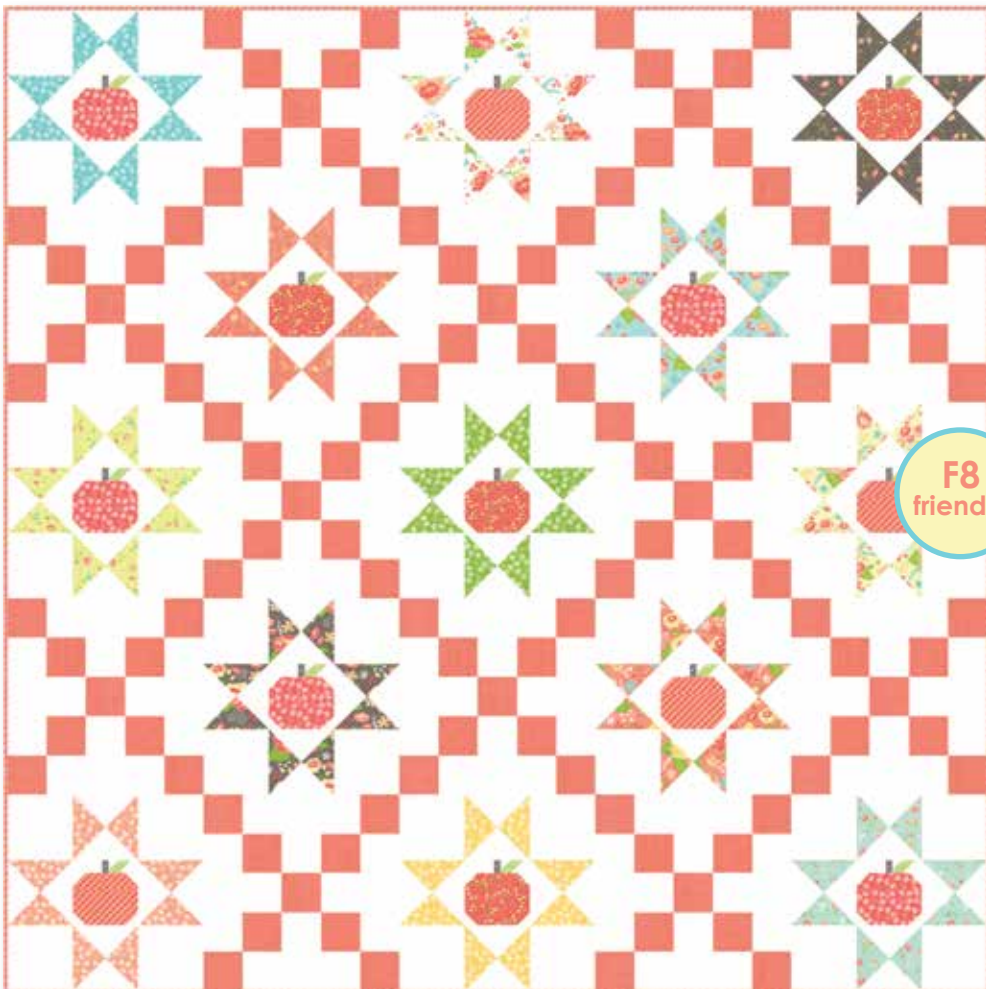

Coral

F8 friendly

CQ 115 / CQ 115G
Apple Creek
Size: 75" x 75"