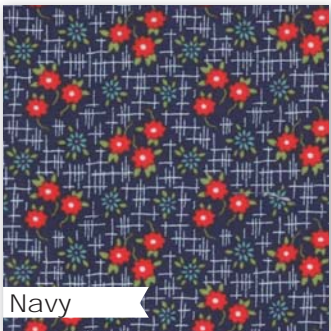

CW 976/ CW 976G Smooth Sailing Size: 83" x 91"

Red

55100 11 

Teal

55105 15 

Red

55108 11\* 

Red

55102 21 

Red

55106 11\* 

Red

55105 11\* 

Red

55107 11\* 

Navy

55104 13\* 

Navy

55106 13\* 

F8 Friendly

TB 181/TB 181G Cheerio Size: 67.5" x 78.5"

**TB 178/ TB 178G** Night Sky Size: 64" x 80"

55105 13 

55101 14 