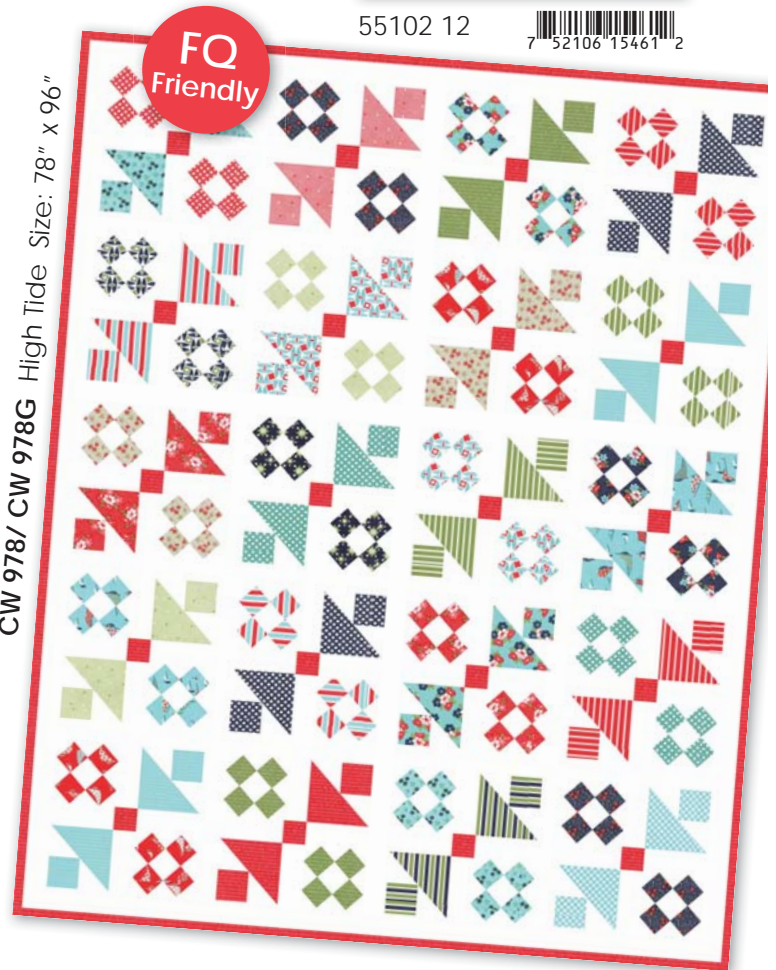

55108 12\* 

Aqua

55102 22 

Aqua

55103 12\* 

Aqua

55104 12 

{FEBRUARY DELIVERY}

CW 977/ CW 977G 1 Pattern, 2 Quilts  
Surf's Up & Wave Size: 42" x 42"

Aqua  
55101 12\* 7 52106 15457 5

Aqua  
55106 15 7 52106 15481 0

Aqua Teal  
55102 12 7 52106 15461 2

Aqua  
55100 12\* 7 52106 15454 4

Aqua  
55105 12 7 52106 15474 2

CW 978/ CW 978G High Tide Size: 78" x 96"

55100

Asst. 15

Asst. 10

Asst. 10

AB

F8