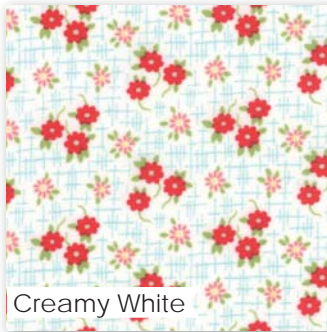

TB 179/ TB 179G Saltwater Size: 78" x 78"

Creamy White

55107 14\* 

Creamy White

55105 14\* 

Creamy White

55104 14\* 

Creamy White

55103 14\* 

Aqua Red

55102 11\* 

Aqua

55107 12\* 

Creamy White

55108 13 

Aqua