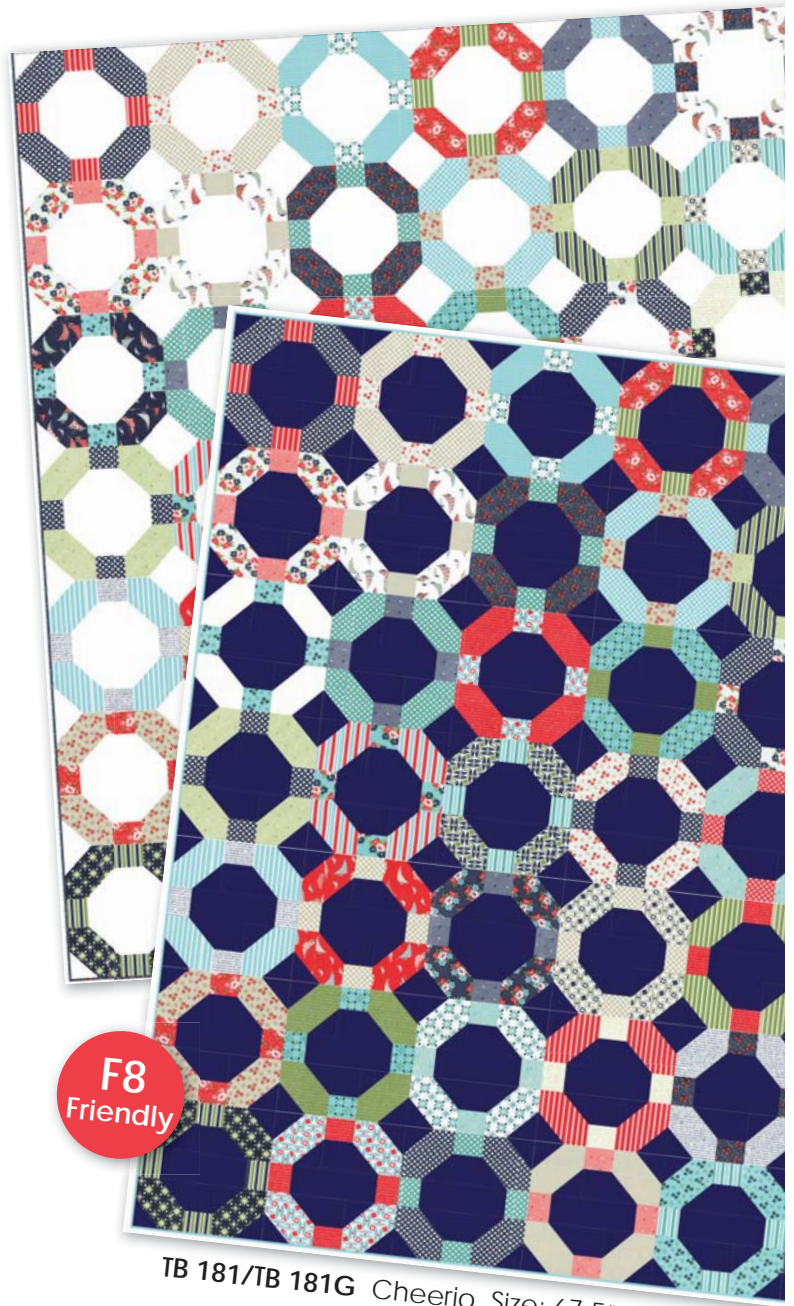

CW 976/ CW 976G Smooth Sailing Size: 83" x 91"

Red

55100 11 

Teal

55105 15 

Red

55108 11\* 

Red

55102 21 

Red

55106 11\* 

Red

55105 11\* 

Red

55107 11\* 

Navy

55104 13\* 

Navy

55106 13\* 

F8 Friendly

TB 181/TB 181G Cheerio Size: 67.5" x 78.5"

**TB 178/ TB 178G** Night Sky Size: 64" x 80"

55105 13 

55101 14 

55100 13\* 

55103 13 

55107 13 

**TB 180/ TB 180G**  
Mini Saltwater  
Size: 16" x 16"

**TB 182/ TB 182G**  
Mini Starlight  
Size: 12" x 16"

55101 24 

55102 13\* 

Gray