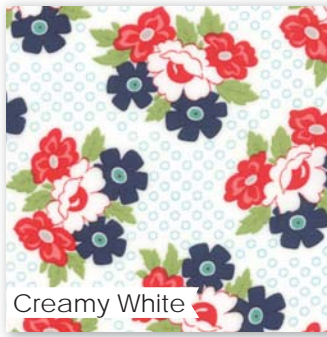

Green

55106 19\*

White Green

55108 29

Green

55108 19\*

Creamy White

55100 14

TB 179/ TB 179G Saltwater Size: 78" x 78"

Creamy White

55107 14\* 

Creamy White

55105 14\* 

Creamy White

55104 14\* 

Creamy White